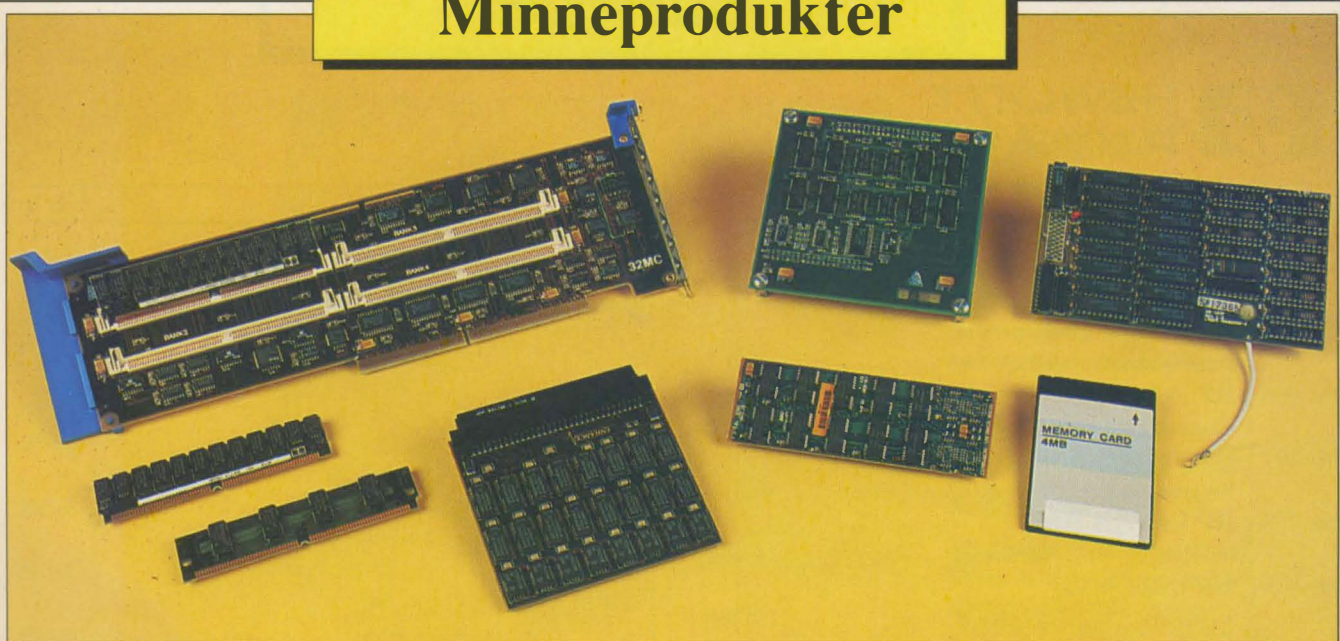

Minneprodukter

HARDWARE

Varenr	Vare/Produkt	Vår pris
RAM til IBM PS/2		
mu-3360	IBM PS/2 35SX,40SX,55SX,65SX	2Mb SIMM 930,-
mu-3361	IBM PS/2 N33SX (Notebook), L40SX (Laptop)	2Mb Modul 1.170,-
mu-3362		4Mb Modul 2.340,-
mu-3363	IBM PS/2 56/57SX (70ns), 90 & 95 (parvis)	2Mb SIMM 1.065,-
mu-3364		4Mb SIMM 1.935,-
mu-3365		8Mb SIMM 4.260,-
mu-3366	IBM PS/2 alle 70&80	2-8Mb Utv.kort 2.985,-
mu-3367		4-16Mb Utv.kort 3.825,-
mu-3368	IBM PS/2 50, 50Z, 55SX, 60, 65SX	2-14Mb Utv.kort 2.685,-
mu-3369		4-16Mb Utv.kort 5.685,-
RAM til Toshiba		
mu-3370	Portable T2000SX	1Mb Kort 915,-
mu-3371		2Mb Kort 1.635,-
mu-3372	Portable T3100SX	4Mb Modul 1.990,-
mu-3373	Portable T5200, T5200C & Desktop T8500	8Mb Kit 4.860,-
RAM til Compaq		
mu-3374	DeskPro 286/386 N, 386/486 M serie	1Mb SIMM 585,-
mu-3375		2Mb SIMM 930,-
mu-3376		4Mb SIMM 1.785,-
mu-3377	SystemPro/LT 386/25,LT486s/25,LT486/33	8Mb SIMM 4.290,-
mu-3378	DeskPro 386/33L, 486/25 og 33L & SystemPro	2Mb Utv.kort 3.675,-
mu-3379	LTE 386s/20	1Mb Modul 1.425,-
RAM til Apple		
mu-3380	Mac LC, ClassicII, Ilci & Ilsi	1Mb SIMM 1.725,-
mu-3381		2Mb SIMM 890,-
mu-3382		4Mb SIMM 1.450,-
mu-3383	Mac Ilci, Ilsi	16Mb SIMM 4.590,-
mu-3384	Mac Ilfx	4Mb SIMM 1.485,-
mu-3385	Mac Quadra 700/900	1Mb SIMM 390,-
mu-3386		4Mb SIMM 1.440,-
mu-3387	Mac Powerbook 100, 140, 170	2Mb Kort 2.460,-
mu-3388	Mac Powerbook 100	4Mb Kort 4.780,-
mu-3389	Mac Powerbook 140, 170	6Mb Kort 6.480,-