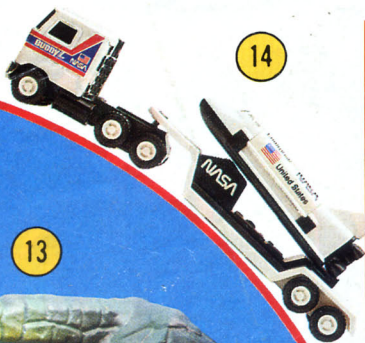

MASTERS OF THE UNIVERSE
UNIVERSE

13

14